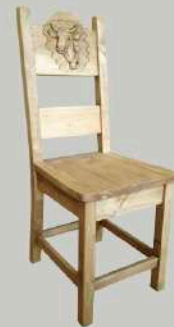

**CHAISE CDG  
COEUR**  
H100\*L40\*P47

**CHAISE 2010  
SAPIN**  
H100\*L45\*P55

**CHAISE 2017**  
H100\*L40\*P47

**CHAISES 2018**  
H100\*L40\*P47

**CHAISE CDG  
ROSACE**  
H100\*L40\*P47

**CHAISE CDG  
EDELWEISS**  
H100\*L40\*P47

**CHAISE MONTAGNE**  
H93\*L42\*P45  
DECOR VACHE

**CHAISE 2010  
VACHE**  
H100\*L45\*P55

**CHAISE CDG  
VACHE**  
H100\*L40\*P47

**L  
E  
S  
  
C  
H  
A  
I  
S  
E  
S**

LES  
BANCS  
ET  
TABOURETS