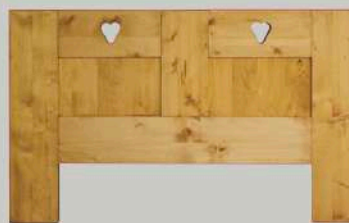

TETE DE LIT
2008 160
H90*L168*P4