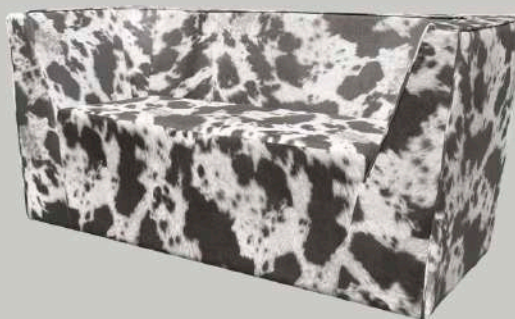

LES  
FAUTEUILS

**BANQUETTE FIXE  
AURON 2PSA**

H68\*L100\*P60  
H68\*L120\*P60

**BANQUETTE FIXE  
AURON 2P2A**

H68\*L144\*P60  
TISSU  
PIQUE C10/R

TISSU  
PIQUE C18/G

TISSU  
VINYLE VACHE

TISSU  
MONTESA GRIS