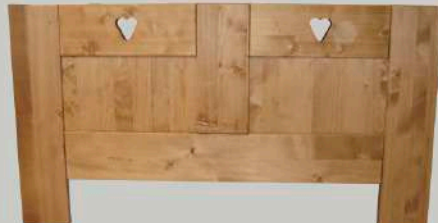

TETE DE LIT
2008 140
H90*L148*P4