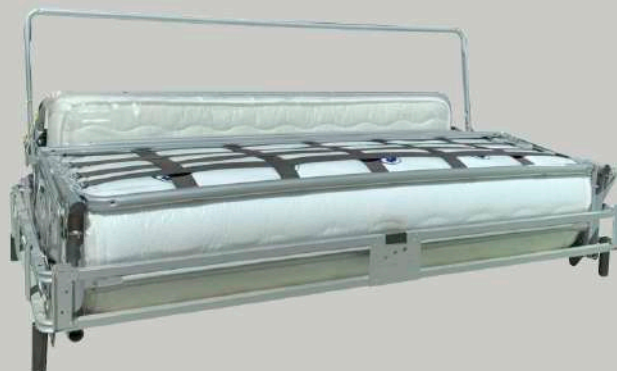

**MECANIQUE BIANKA 140
MATELAS 140*196
DENSITE 30
EPAISSEUR 14 CM**

**MECANIQUE BIANKA 160
MATELAS 160*198
DENSITE 30
EPAISSEUR 14 CM**

**L
E
S

B
I
A
N
K
A

C
U
B
E**